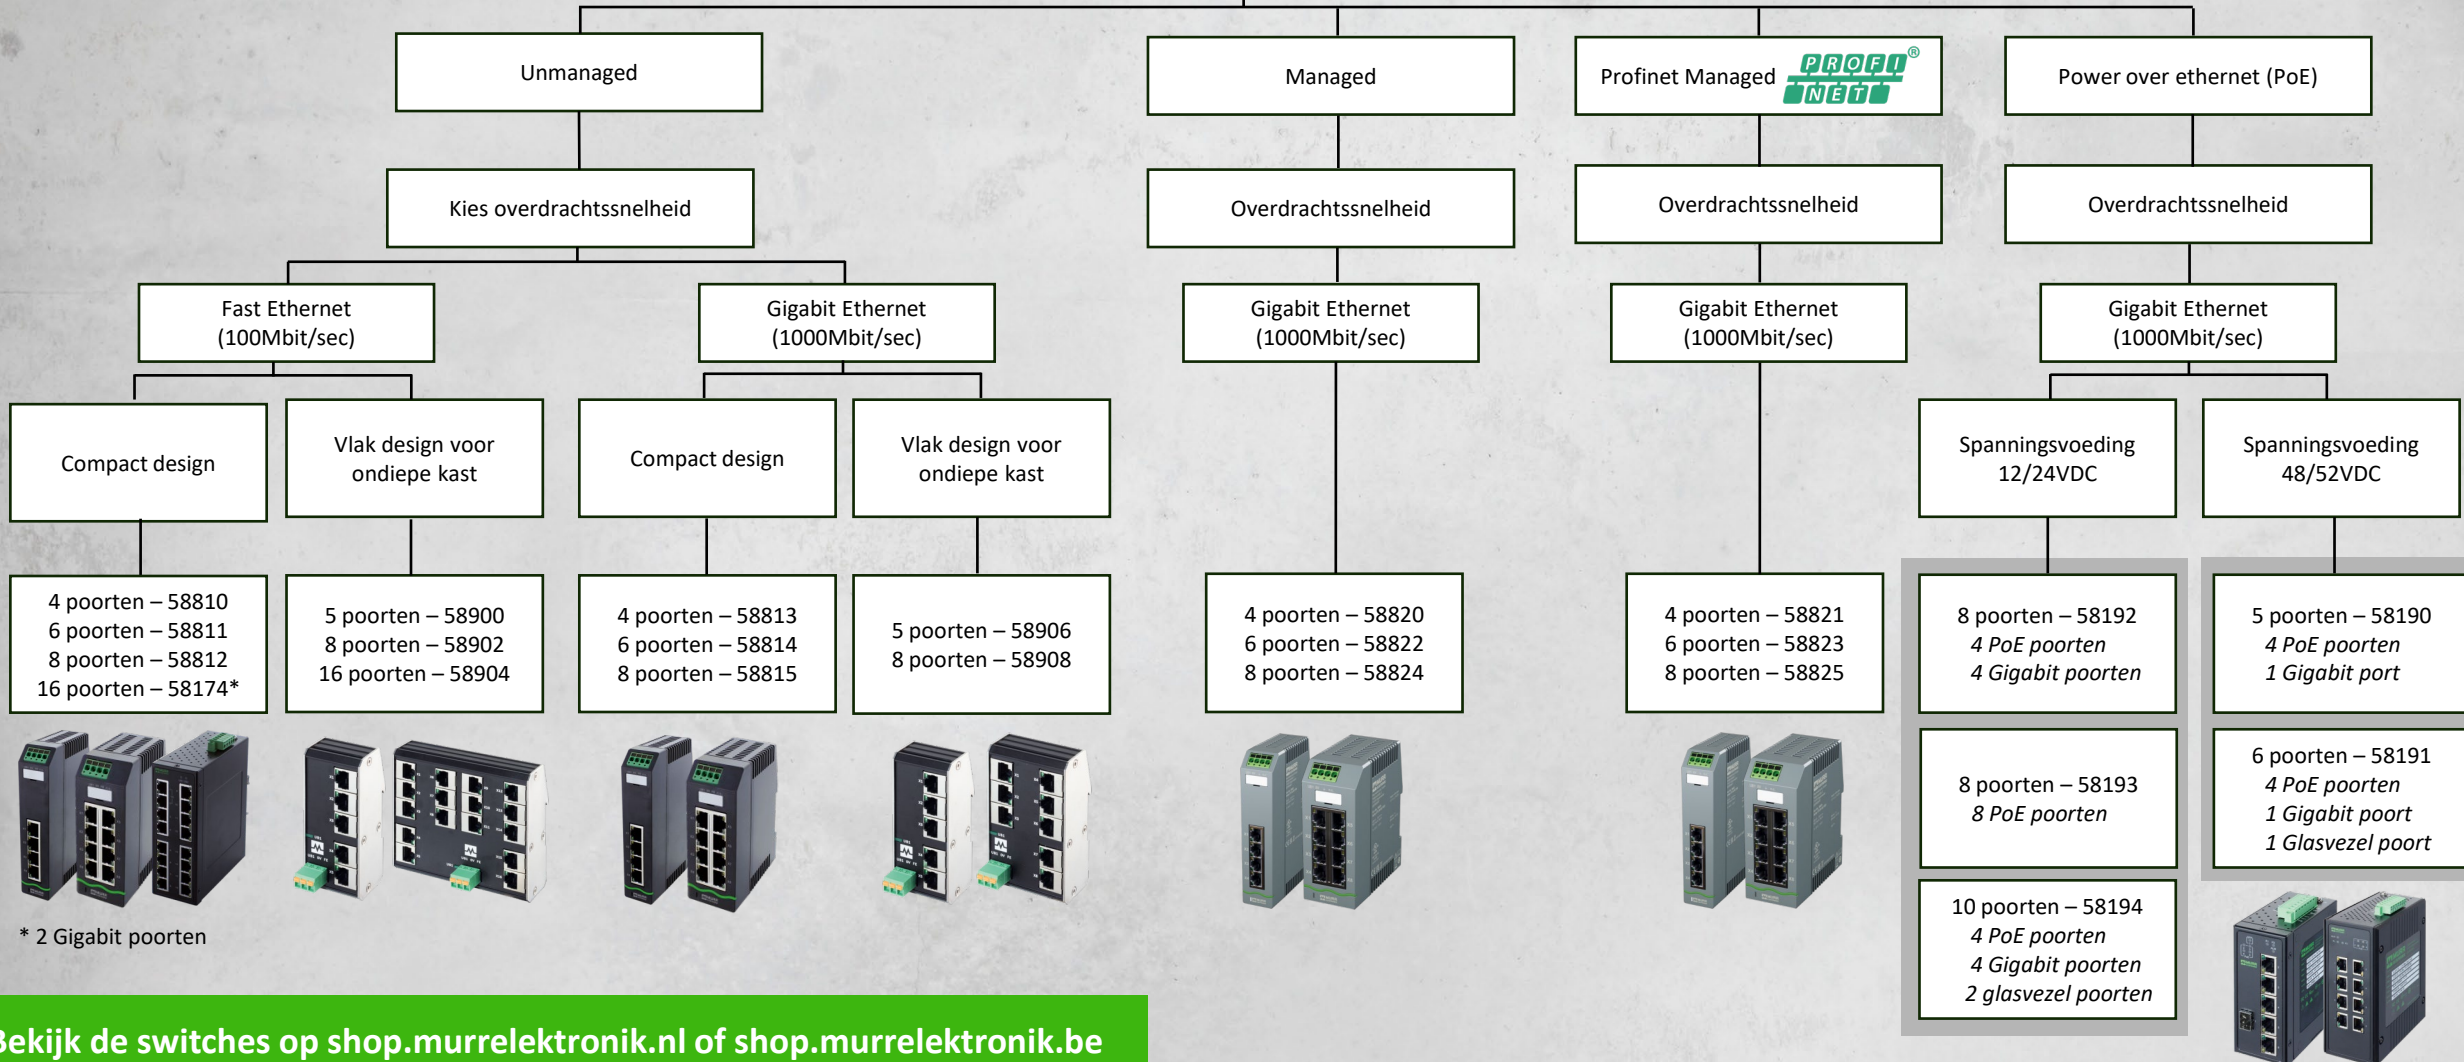

IP20 switches In de kast

* 2 Gigabit poorten

IP67 switches in het veld